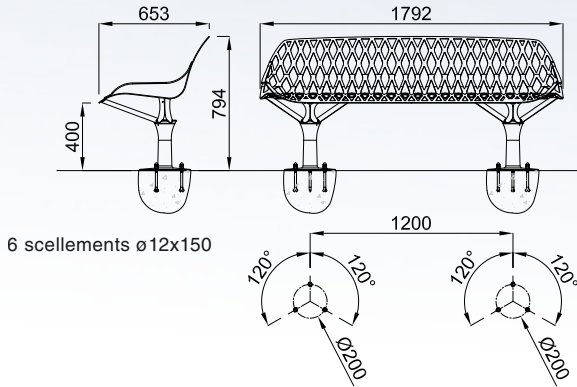

## ligne KEA chaise

Pied en fonte métallisée peint,  
assise en acier galvanisé découpé peint.  
Option : rétro-éclairage.  
Design M. Tortel