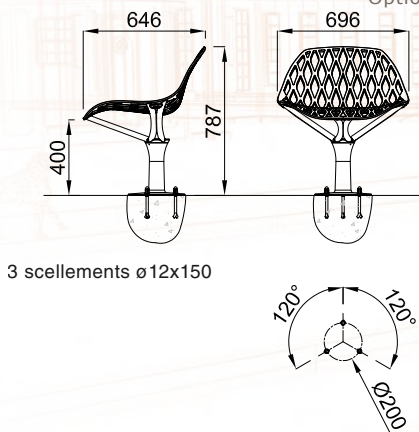

## ligne KEA chaise

Pied en fonte métallisée peint,  
assise en acier galvanisé découpé peint.  
Option : rétro-éclairage.  
Design M. Tortel