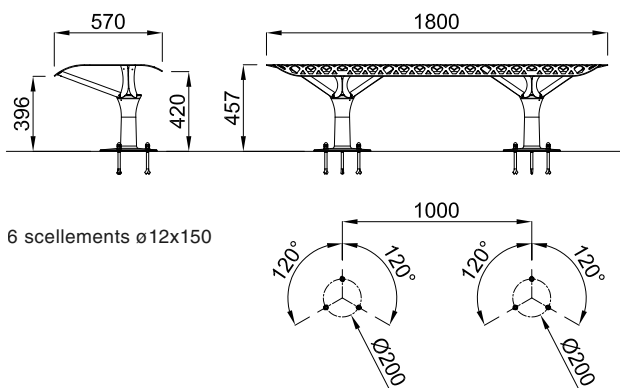

ligne KEA banc

Pieds en fonte métallisée peints,
assise en acier galvanisé découpé peint.
Option : accoudoir,
rétro-éclairage.
Design M. Tortel

ligne KEA chaise

Pied en fonte métallisée peint,
assise en acier galvanisé découpé peint.
Option : rétro-éclairage.
Design M. Tortel

ligne KEA banquette

Pieds en fonte métallisée peints,
assise en acier galvanisé découpé peint.
Option : rétro-éclairage.
Design M. Tortel